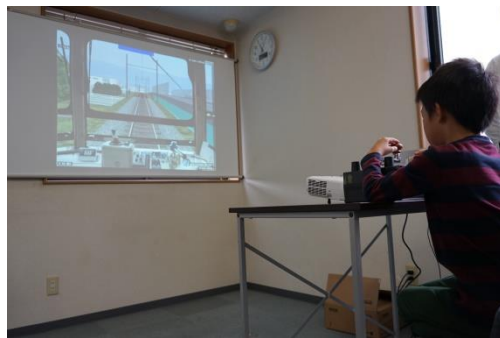

⑥ ロックタウンTAKAOKA特別ライブ

13:00よりゲストによる特別ライブを開催!

(予定)

☆ **駐車場がございませんので万葉線でお越し下さい。**
お帰りは無料乗車券をお渡しいたします。