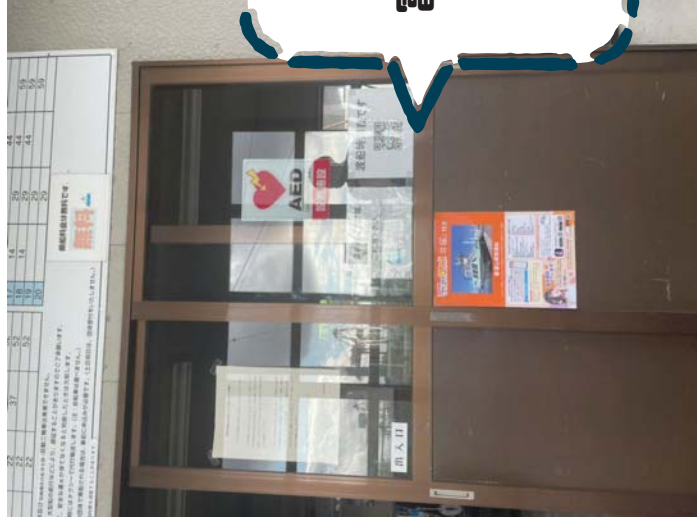

16

放生津八幡宮

御朱印授与所入口

17

新湊きつときと市場

インフォメーション
カウンター

19

富山県営渡船

待合所入口

時刻表下

18

海王丸パーク

パーク内掲示板

20

海竜マリンパーク

レストラン Sazan 掲示板