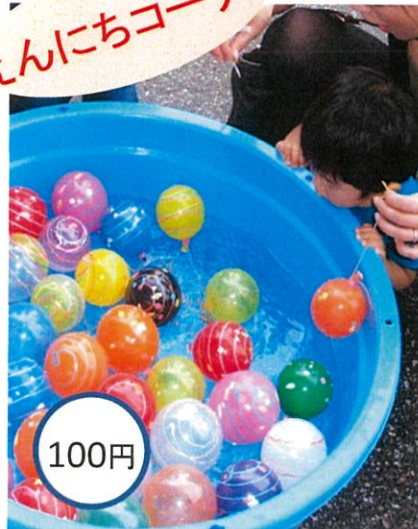

100円

グッズはんばい